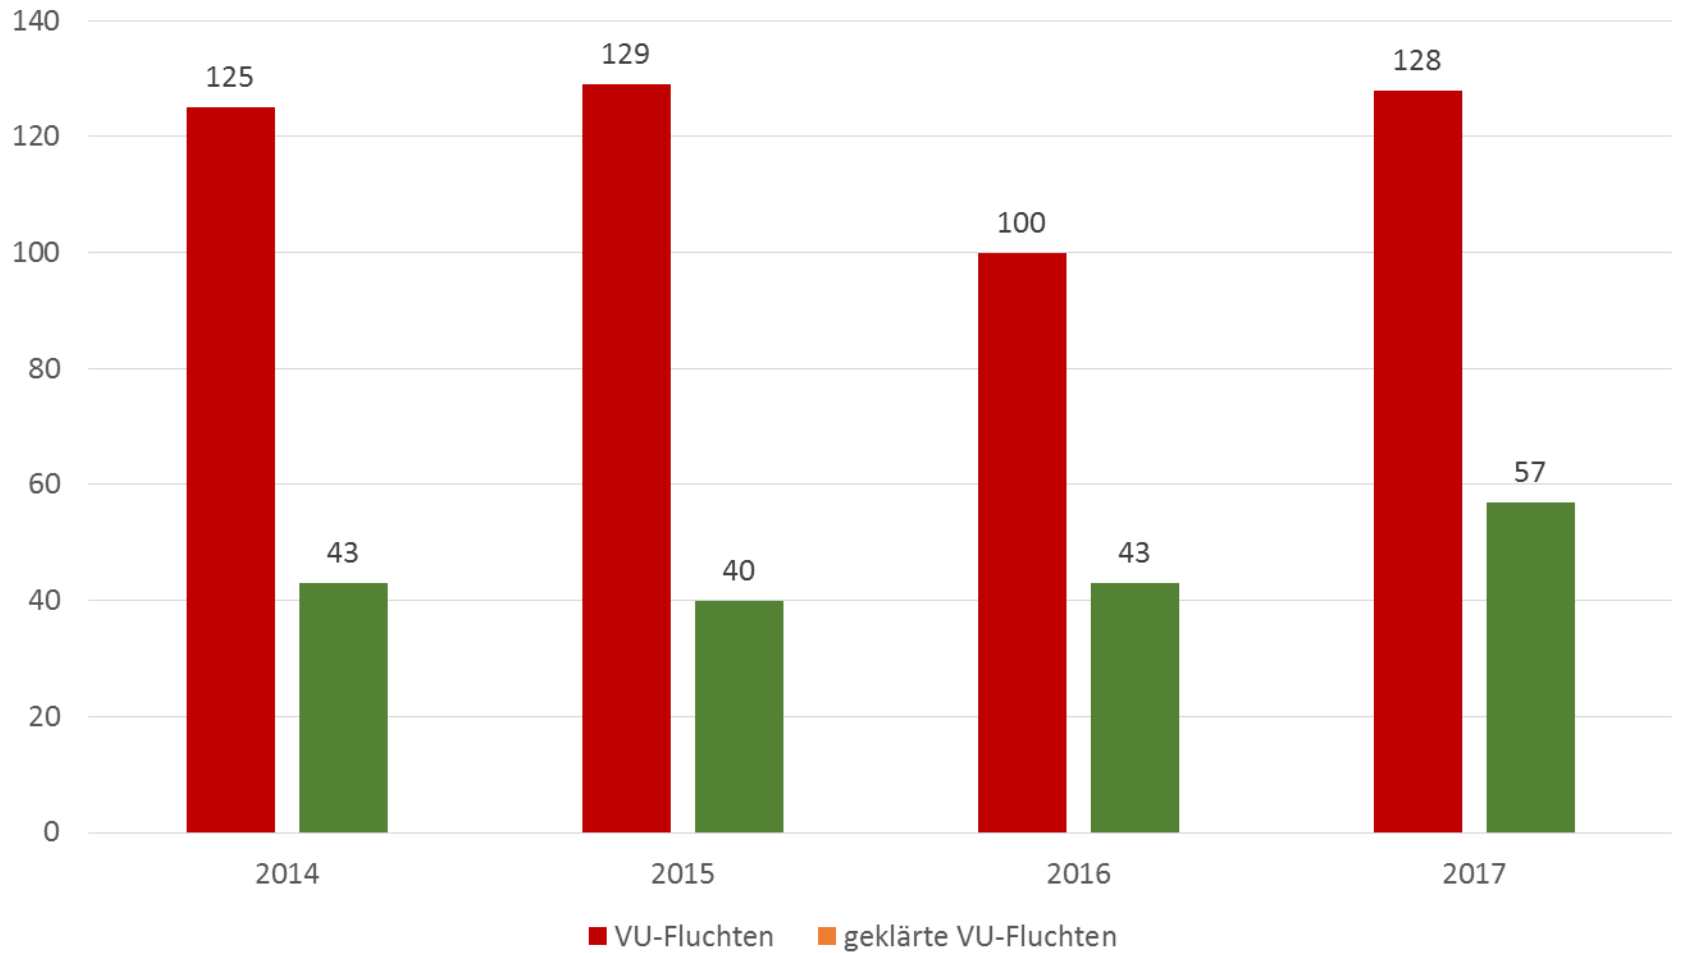

Polizeiinspektion Dachau

The background image shows a red car involved in an accident on a gravelly surface at night. The car is partially obscured by a tree trunk. Bright blue and white police lights illuminate the scene from the right, creating a lens flare effect. The overall atmosphere is dark and somber.

Verkehrsunfall- und Kriminalstatistik 2017 Gemeinde Karlsfeld

Verkehrsunfallentwicklung Karlsfeld und Landkreis Dachau 2014 - 2017

Verletzte im Gemeindegebiet Karlsfeld und Landkreis Dachau 2014 - 2017

Verkehrsunfälle im Gemeindegebiet Karlsfeld 2014 - 2017

Verkehrsunfallfluchten Gemeinde Karlsfeld 2014 – 2017

Kriminalitätsentwicklung – Straftaten gesamt

	2011	2012	2013	2014	2015	2016	2017
Landkreis	5643	5723	5035	5341	5300	5356	5031

Kriminalitätsentwicklung – Straftaten gesamt