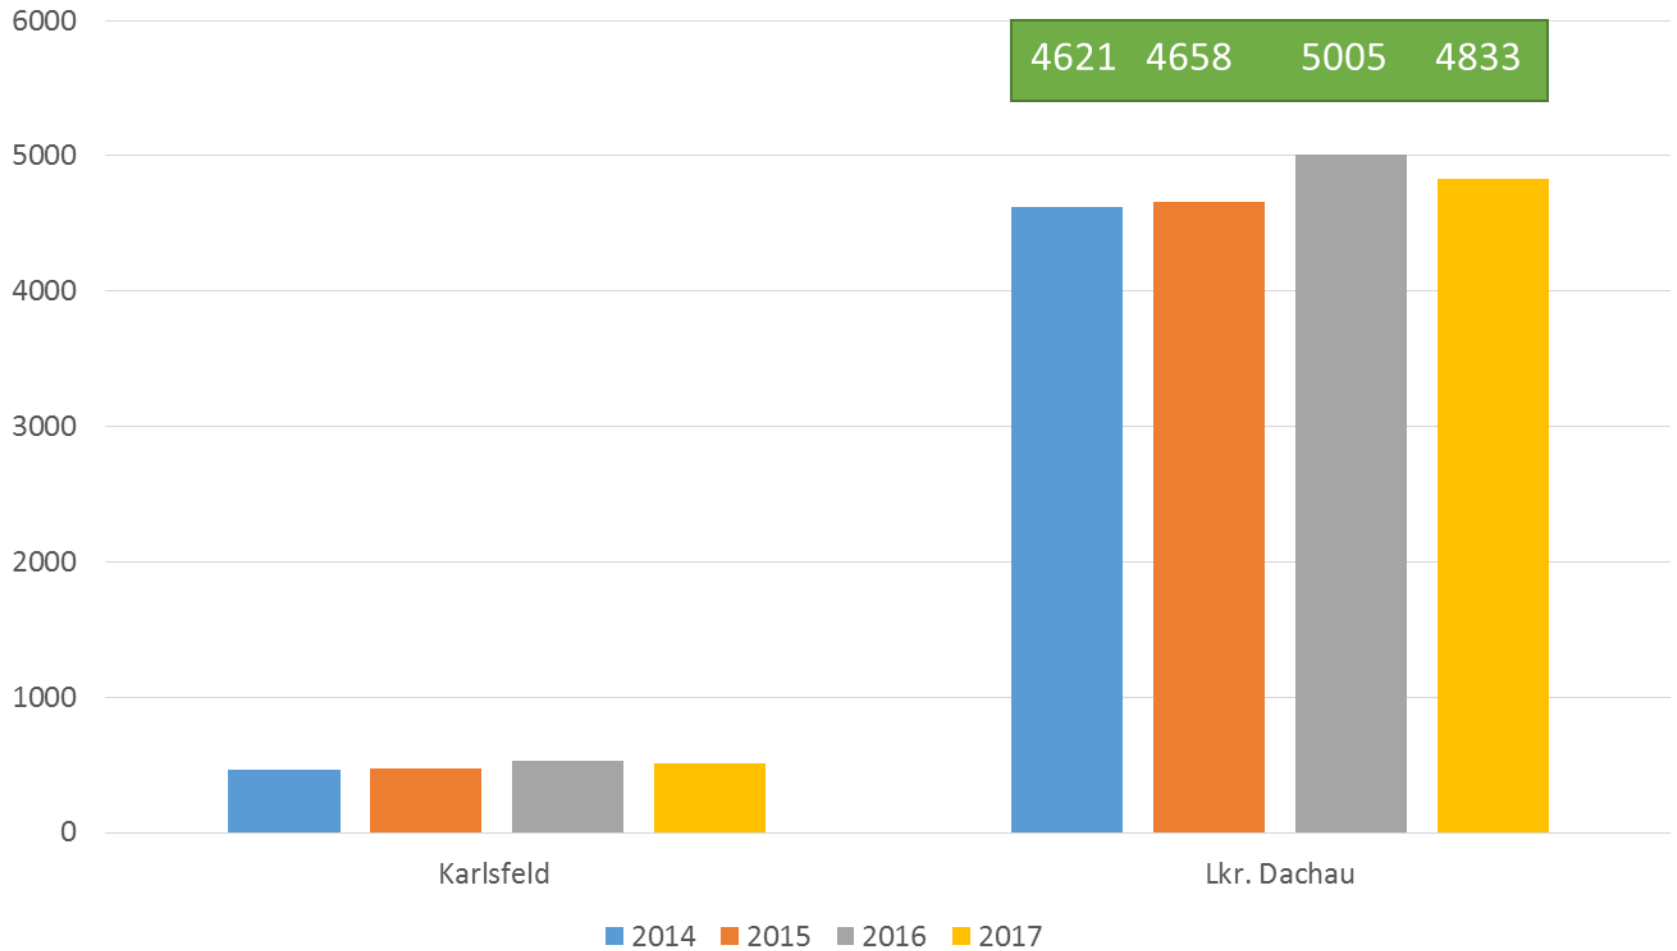

Polizeiinspektion Dachau

The background image shows a red car involved in an accident on a gravelly surface at night. The car is partially obscured by a tree trunk. Bright blue and white police lights illuminate the scene from the right, creating a lens flare effect. The overall atmosphere is dark and somber.

Verkehrsunfall- und Kriminalstatistik 2017 Gemeinde Karlsfeld

Verkehrsunfallentwicklung Karlsfeld und Landkreis Dachau 2014 - 2017

Verletzte im Gemeindegebiet Karlsfeld und Landkreis Dachau 2014 - 2017

Verkehrsunfälle im Gemeindegebiet Karlsfeld 2014 - 2017

Verkehrsunfallfluchten Gemeinde Karlsfeld 2014 – 2017

Kriminalitätsentwicklung – Straftaten gesamt

	2011	2012	2013	2014	2015	2016	2017
Landkreis	5643	5723	5035	5341	5300	5356	5031

Kriminalitätsentwicklung – Straftaten gesamt