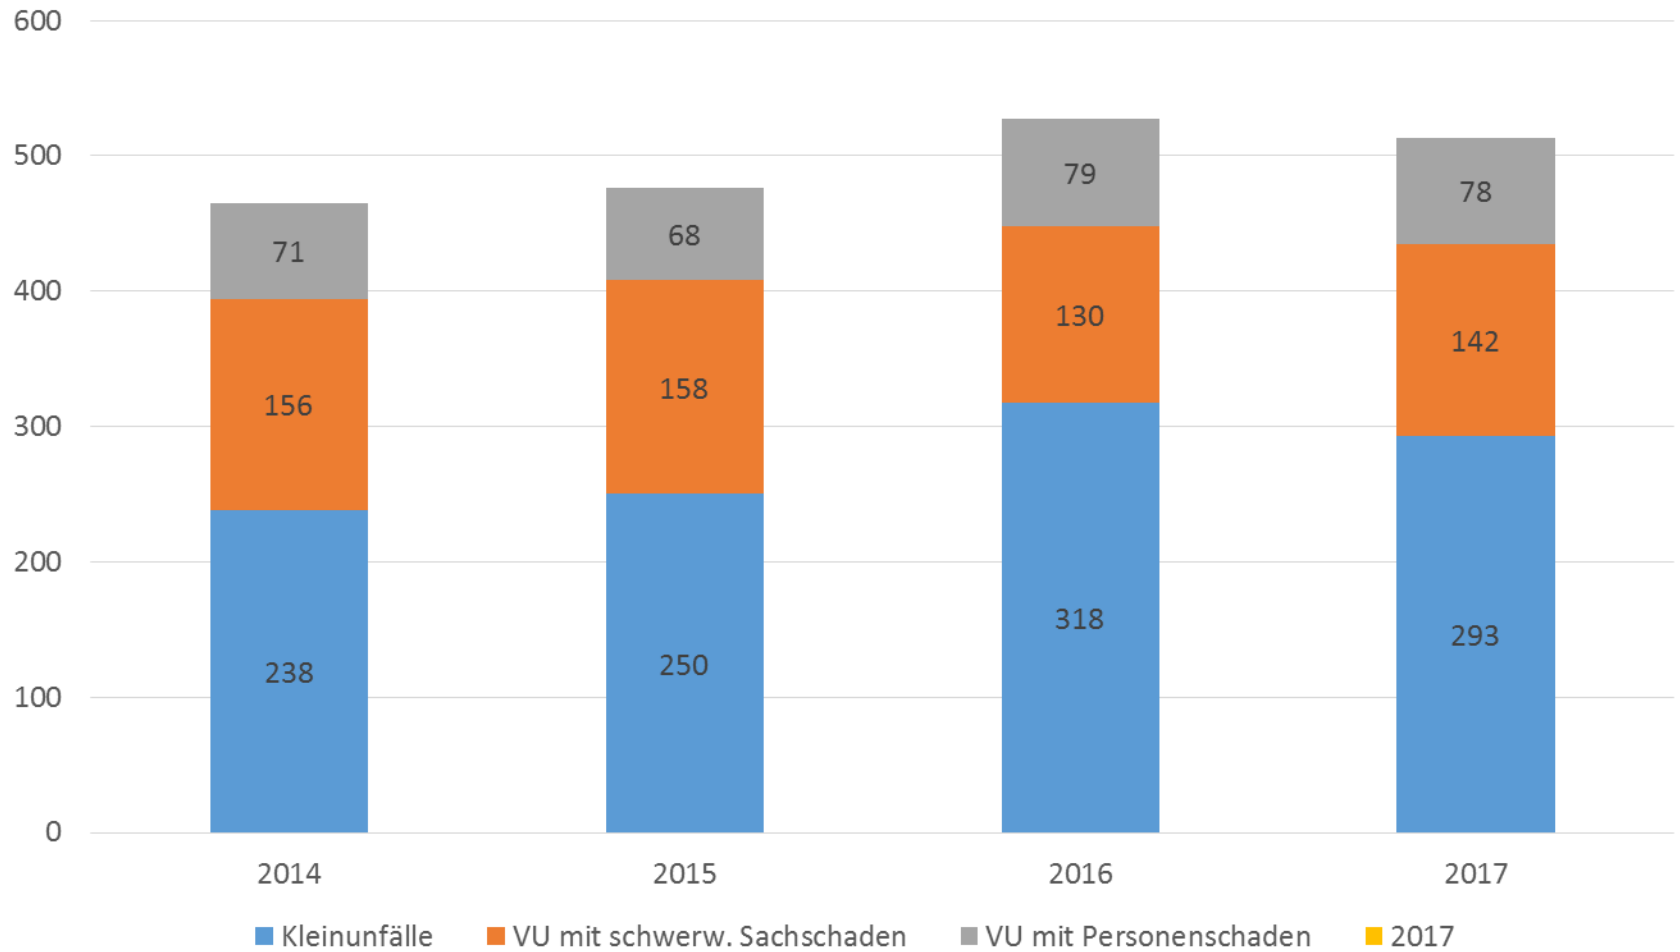

Polizeiinspektion Dachau

The background image shows a red car involved in an accident on a gravelly surface at night. The car is partially obscured by a tree trunk. Bright blue and white police lights illuminate the scene from the right, creating a lens flare effect. The overall atmosphere is dark and somber.

Verkehrsunfall- und Kriminalstatistik 2017 Gemeinde Karlsfeld

Verkehrsunfallentwicklung Karlsfeld und Landkreis Dachau 2014 - 2017

Verletzte im Gemeindegebiet Karlsfeld und Landkreis Dachau 2014 - 2017

Verkehrsunfälle im Gemeindegebiet Karlsfeld 2014 - 2017

Verkehrsunfallfluchten Gemeinde Karlsfeld 2014 – 2017

Kriminalitätsentwicklung – Straftaten gesamt

	2011	2012	2013	2014	2015	2016	2017
Landkreis	5643	5723	5035	5341	5300	5356	5031

Kriminalitätsentwicklung – Straftaten gesamt