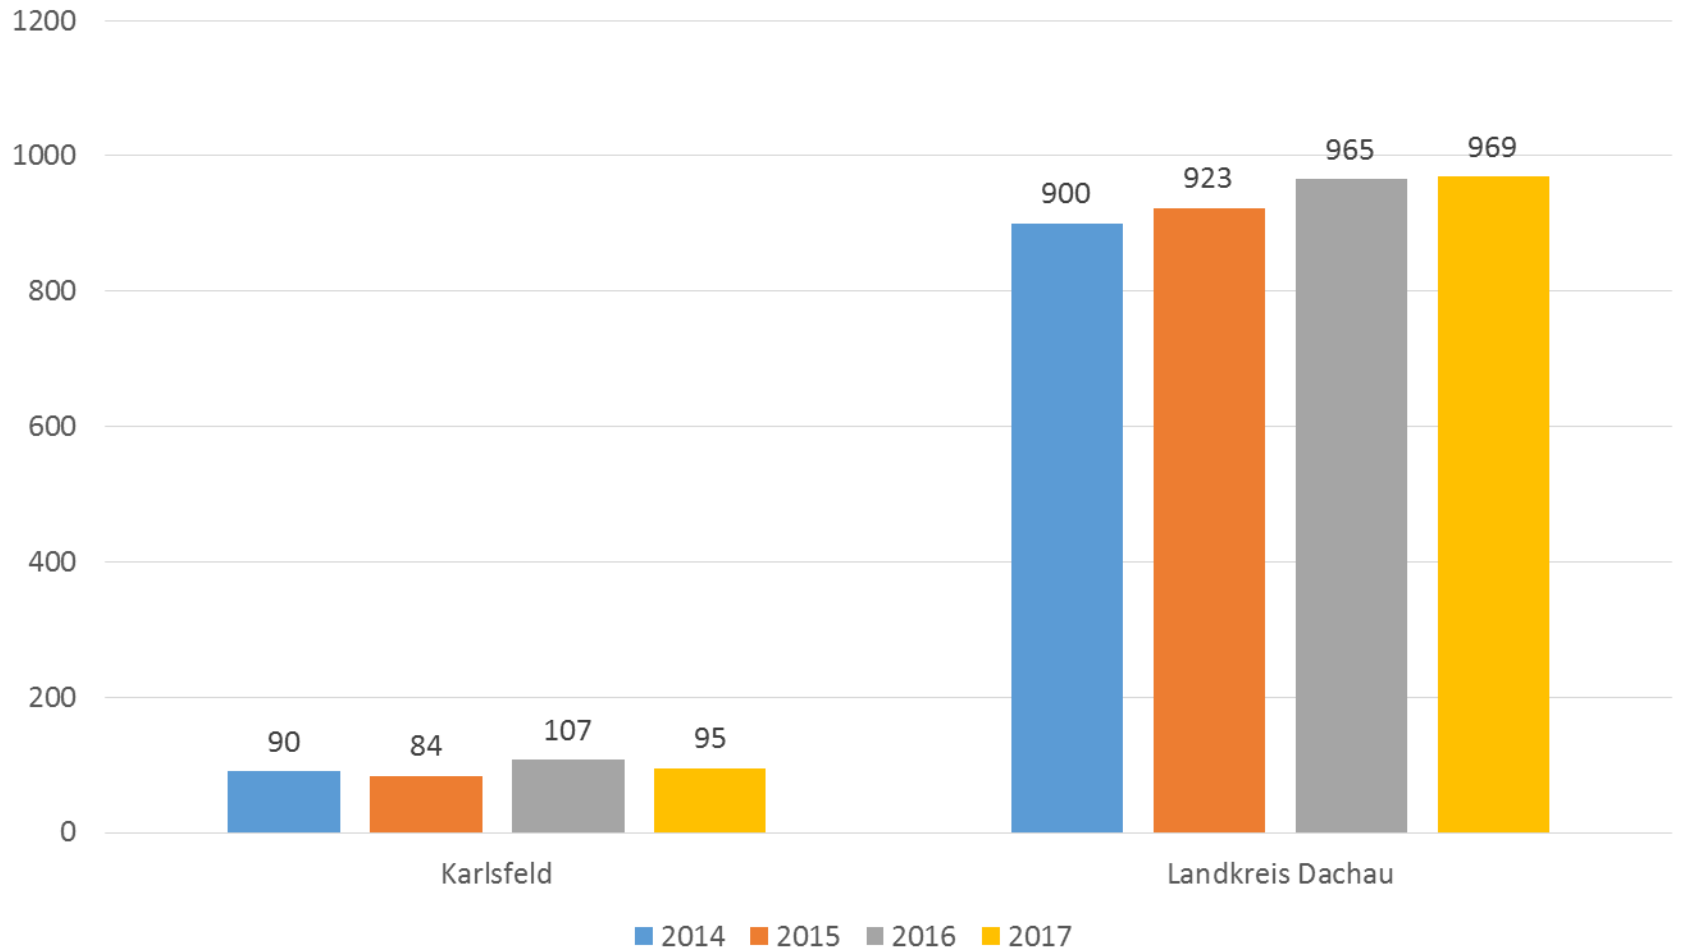

Polizeiinspektion Dachau

The background image shows a red car involved in an accident on a gravelly surface at night. The car is partially obscured by a tree trunk. Bright blue and white police lights illuminate the scene from the right, creating a lens flare effect. The overall atmosphere is dark and somber.

Verkehrsunfall- und Kriminalstatistik 2017 Gemeinde Karlsfeld

Verkehrsunfallentwicklung Karlsfeld und Landkreis Dachau 2014 - 2017

Verletzte im Gemeindegebiet Karlsfeld und Landkreis Dachau 2014 - 2017

Verkehrsunfälle im Gemeindegebiet Karlsfeld 2014 - 2017

Verkehrsunfallfluchten Gemeinde Karlsfeld 2014 – 2017

Kriminalitätsentwicklung – Straftaten gesamt

	2011	2012	2013	2014	2015	2016	2017
Landkreis	5643	5723	5035	5341	5300	5356	5031

Kriminalitätsentwicklung – Straftaten gesamt