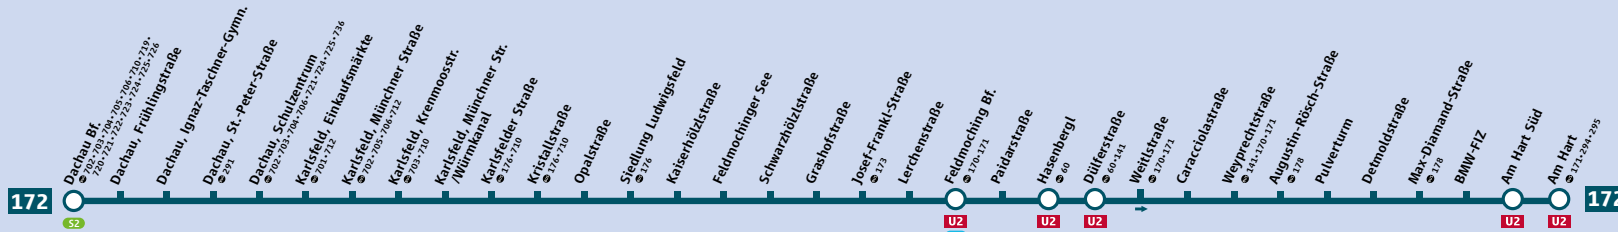

Linienweg StadtBus 172

Schienennetzplan

Schienennetz München mit ExpressBus

Minifahrplan oder ...
Fahrplanauskunft in der App!

MVG Fahrinfo München

- HandyTicket
- gültig im gesamten MVV
- bargeldlos & überall
- Live-Abfahrtszeiten
- Routenplanung
- Standortbestimmung

mvg.de

Minifahrplan

gültig ab 11.12.2016

BUS 172
StadtBus

Dachau Bf. ▶
Am Hart
und zurück

Dachau Bf. – Dachau, Schulzentrum – Karlsfeld, Einkaufsmärkte – Karlsfelder Straße – Feldmochinger See – Feldmoching Bf. – Am Hart

Am Hart – Feldmoching Bf. – Feldmochinger See – Karlsfelder Straße – Karlsfeld, Einkaufsmärkte – Dachau, Schulzentrum – Dachau Bf.

Table with columns for destination (Dachau Bf., Dachau, etc.), departure times, and days (Montag-Freitag, Samstag, Sonn-/Feiertag).

Table with columns for destination (Feldmoching Bf., Lerchenstraße, etc.), departure times, and days (Samstag, Sonn-/Feiertag).

* Verkehrt nur im Sommerhalbjahr (08.04. – 03.10.2017).

* Verkehrt nur im Sommerhalbjahr (08.04. – 03.10.2017).