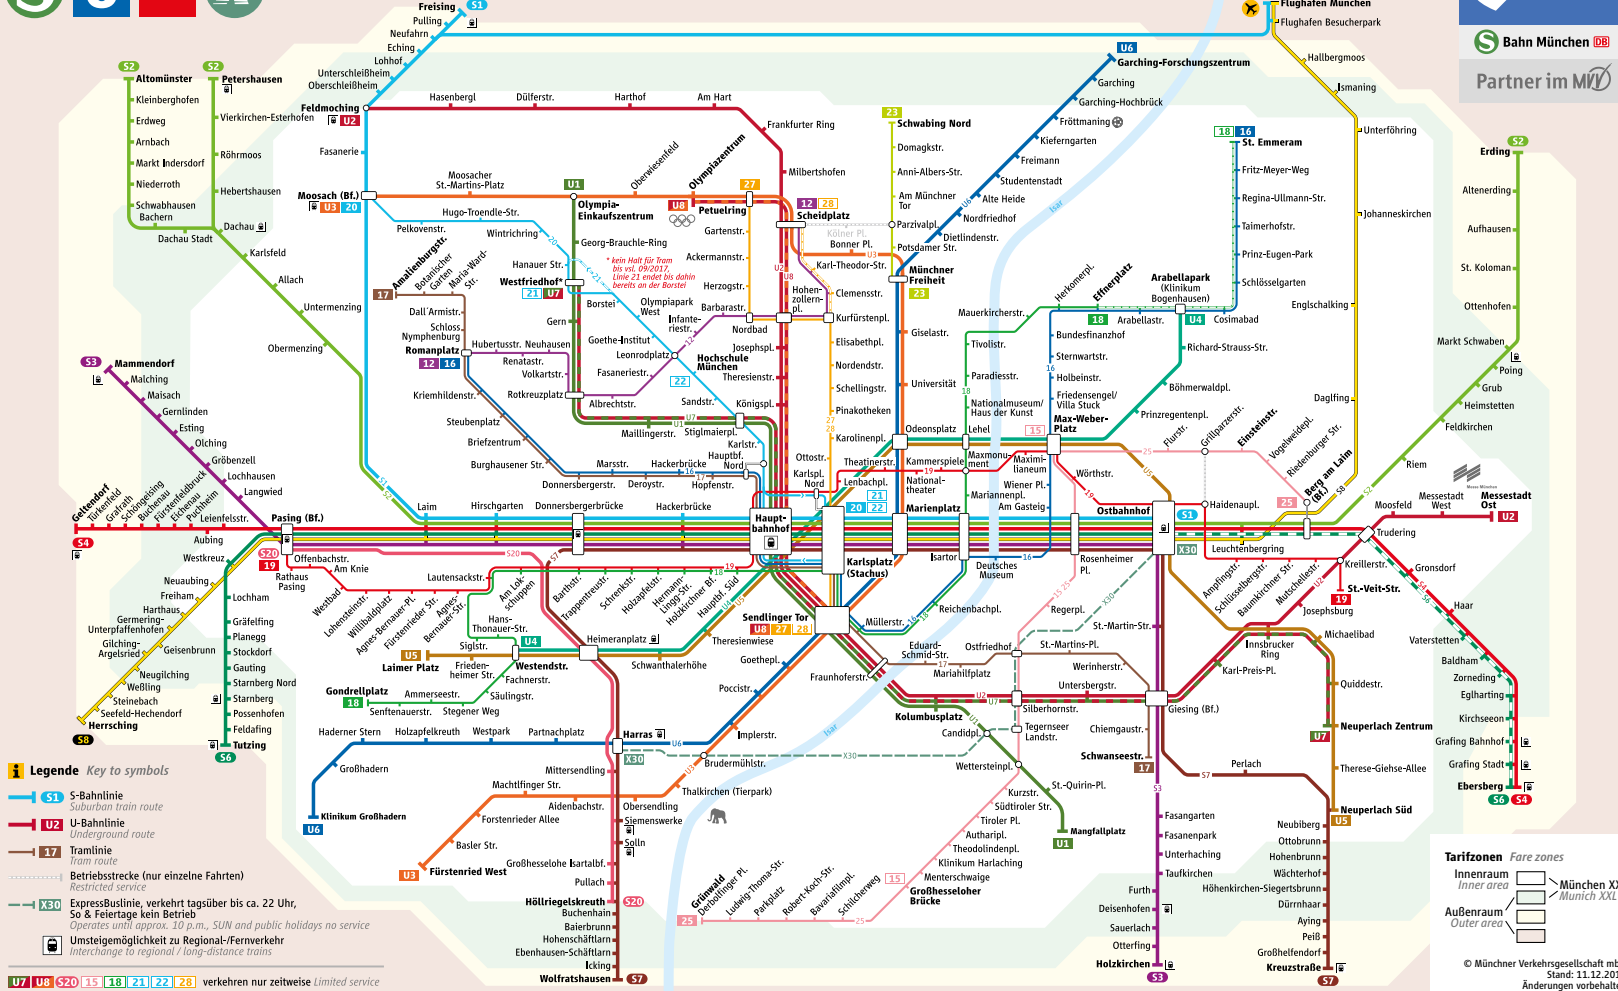

Linienweg StadtBus 172

Schienennetzplan

Schienennetz München mit ExpressBus

Minifahrplan oder ...
Fahrplanauskunft in der App!

MVG Fahrinfo München

- HandyTicket
- gültig im gesamten MVV
- bargeldlos & überall
- Live-Abfahrtszeiten
- Routenplanung
- Standortbestimmung

Am Hart – Feldmoching Bf. – Feldmochinger See – Karlsfelder Straße – Karlsfeld, Einkaufsmärkte – Dachau, Schulzentrum – Dachau Bf.

Table with columns for destination (Dachau Bf., Dachau, etc.), departure times, and days (Montag-Freitag, Samstag, Sonn-/Feiertag).

Table with columns for destination (Am Hart, Am Hart Süd, etc.), departure times, and days (Montag-Freitag, Samstag, Sonn-/Feiertag).

Table with columns for destination (Dachau Bf., Dachau, etc.), departure times, and days (Samstag, Sonn-/Feiertag).

Table with columns for destination (Feldmoching Bf., Lerchenstraße, etc.), departure times, and days (Samstag, Sonn-/Feiertag).

* Verkehrt nur im Sommerhalbjahr (08.04. – 03.10.2017).

* Verkehrt nur im Sommerhalbjahr (08.04. – 03.10.2017).